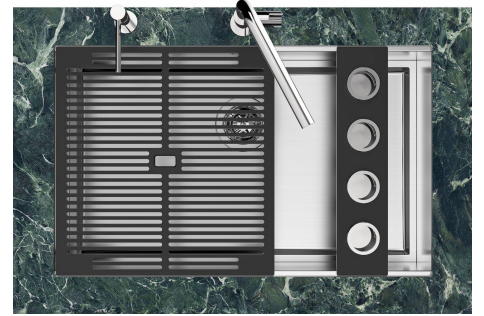

GALERIE

FOURNI

ACCESSOIRES OPTIONNELS