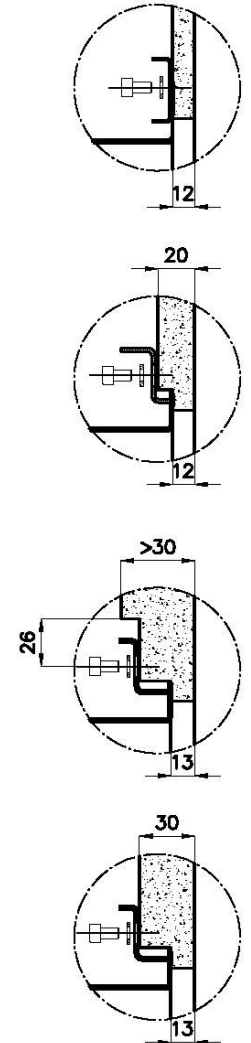

Évier Quadra EVO

Eviers

Code: 1254 850

CARACTÉRISTIQUES

CUVE CARRÉE - RAYON 0

Les cuves carrées de Foster ont des bords verticaux parfaitement carrés.

CUVE PROFONDE

Des cuves qui atteignent une profondeur importante, plus de 20 cm, grâce à la technologie de production avancée, qui offrent une grande capacité et une grande commodité dans toutes les opérations de lavage.

VIDANGE 3,5" BASKET

La vidange est équipé d'une grande bonde de 3,5", avec un bouchon à panier pratique qui empêche les parties solides de s'écouler dans le drain.

DÉTAILS

Bord d'installation

Sous-plan

Matériau Acier inoxydable AISI 304

Finition Brosée Foster

Textures Satiné

Base 60 cm

Dimensions 470 x 470 mm

Mesure cuve 430 x 430 mm

Largeur 47 cm

Trou d'encastrement Voir fiche technique

Numéro cuves 1 cuve

QUADRA EVO Livelli accessori / Level accessories SOTTOTOP / UNDERMOUNT

LEVEL 2:

8100 615

1254/85-

GRIGLIA POSIZIONATA A FILO VASCA / GRID EDGE POSITIONING

Sottotop/Undermount

B-B:
 Dettaglio installazione e sistema di fissaggio
 Installation detail and fixing system