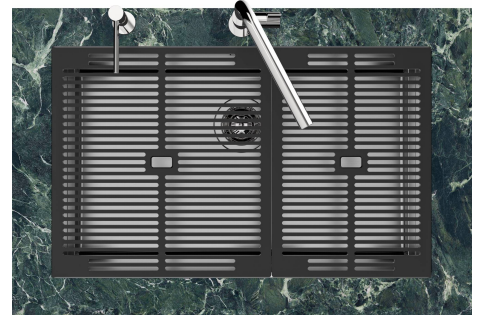

GALERIE

FOURNI

ACCESSOIRES OPTIONNELS