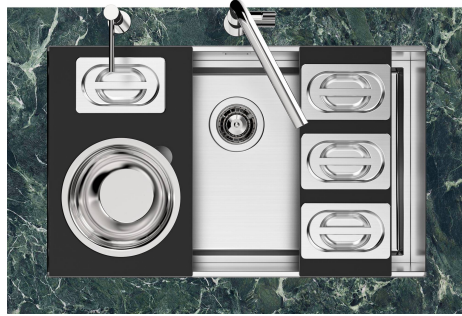

GALERIE

FOURNI

ACCESSOIRES OPTIONNELS