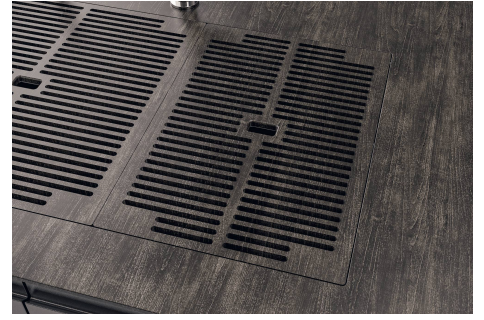

GALERIE

FOURNI

ACCESSOIRES OPTIONNELS