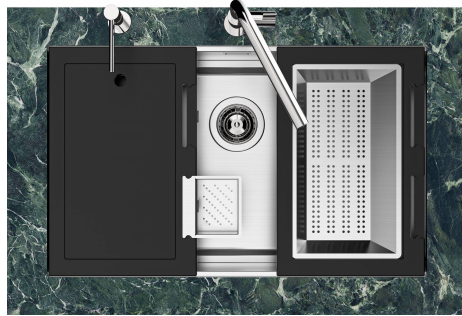

GALERIE

FOURNI

ACCESSOIRES OPTIONNELS