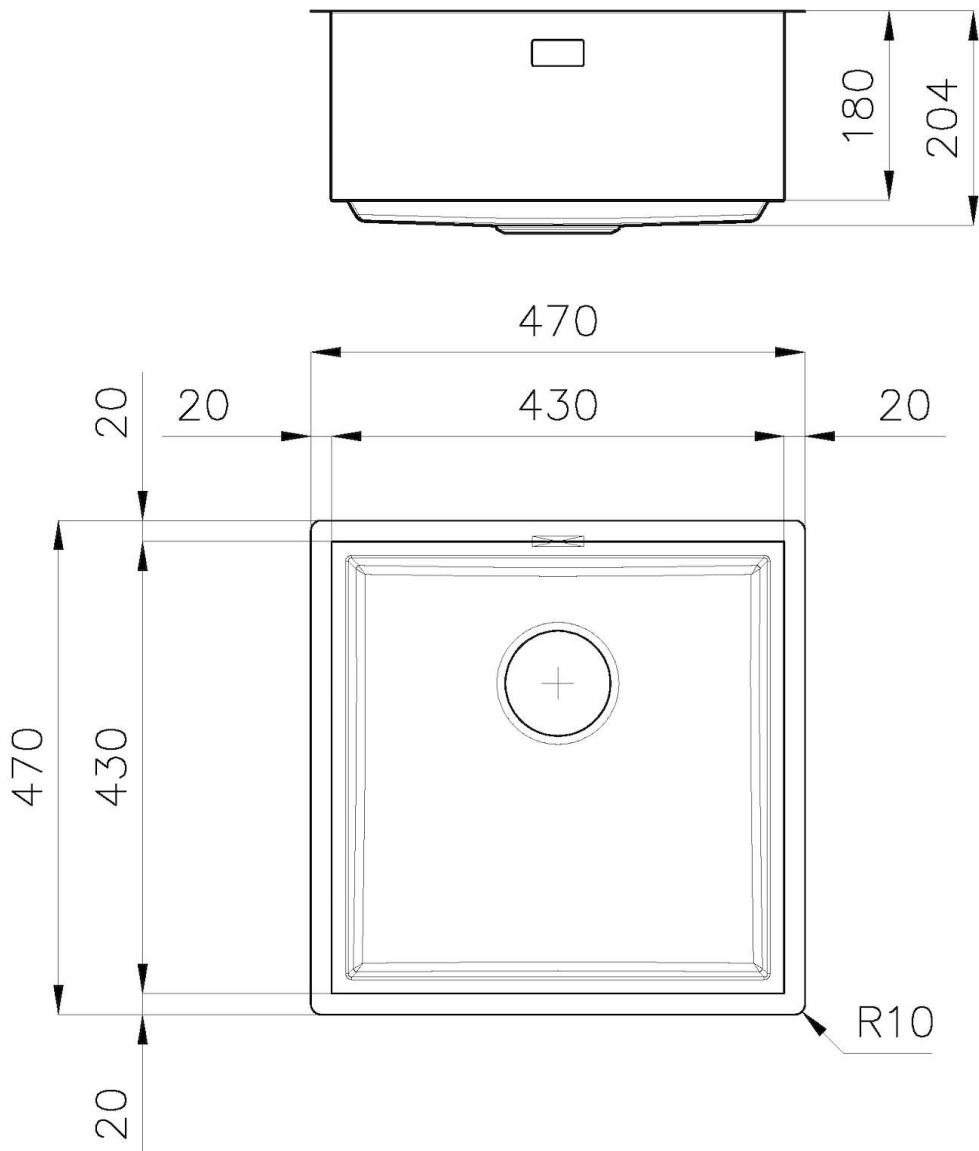

INCLU

1 x Grille Black 8100 615

DESSINS TECHNIQUES

1254/85-