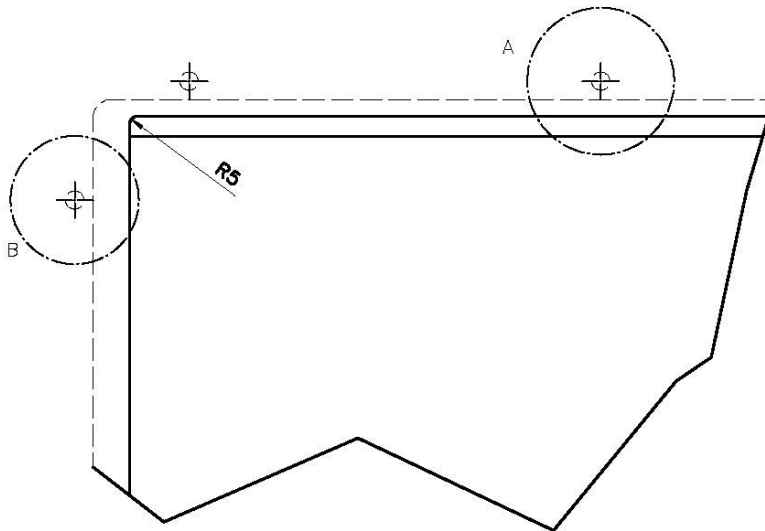

ÉVIERS PROFONDS

Acier de 1 mm d'épaisseur. Une épaisseur importante qui garantit une résistance maximale pour les éviers qui ne connaissent pas les signes du temps.

FOND MOULÉ

PÉRIMÈTRE TROP COMPLET

Le trop plein est un dispositif de sécurité toujours présent sur les éviers Foster qui empêche l'eau de déborder de la cuve en cas d'oubli. La solution du vidange périmétrique améliore l'esthétique grâce à sa forme carrée et essentielle.

Finition Brosée Foster

Textures Satiné

Base 60 cm

Dimensions 470 x 470 mm

Mesure cuve 430 x 430 mm

Largeur 47 cm

Trou d'encastrement Voir fiche technique

Numéro cuves 1 cuve

QUADRA EVO Livelli accessori / Level accessories SOTTOTOP / UNDERMOUNT

LEVEL 2:

8100 615

1254/85-

GRIGLIA POSIZIONATA A FILO VASCA / GRID EDGE POSITIONING

Sottotop/Undermount

B-B:
 Dettaglio installazione e sistema di fissaggio
 Installation detail and fixing system