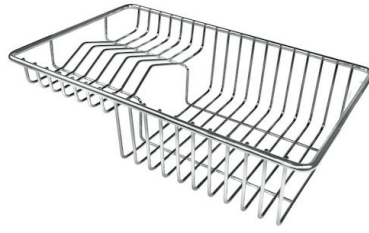

QUADRA EVO Livelli accessori / Level accessories SOTTOTOP / UNDERMOUNT

LEVEL 2:

8100 615

1254/85-

GRIGLIA POSIZIONATA A FILO VASCA / GRID EDGE POSITIONING

Sottotop/Undermount

B-B:
 Dettaglio installazione e sistema di fissaggio
 Installation detail and fixing system

A-A:
 Dettaglio installazione positive reveal e sistema di fissaggio
 Installation detail with positive reveal and fixing system

1254/85-

GALERIE

FOURNI

Grille Black
8100 615

ACCESSOIRES OPTIONNELS

Cuvette blanche
8153 100

Panier à vaisselle inox
8100 303

Cuvette perforée en acier inoxydable
8151 001

Cuvette perforée en acier inoxydable
8151 000

Cuvette perforée en acier inoxydable PVD Copper
8151 008

Cuvette perforée en acier inoxydable PVD Gold
8151 009